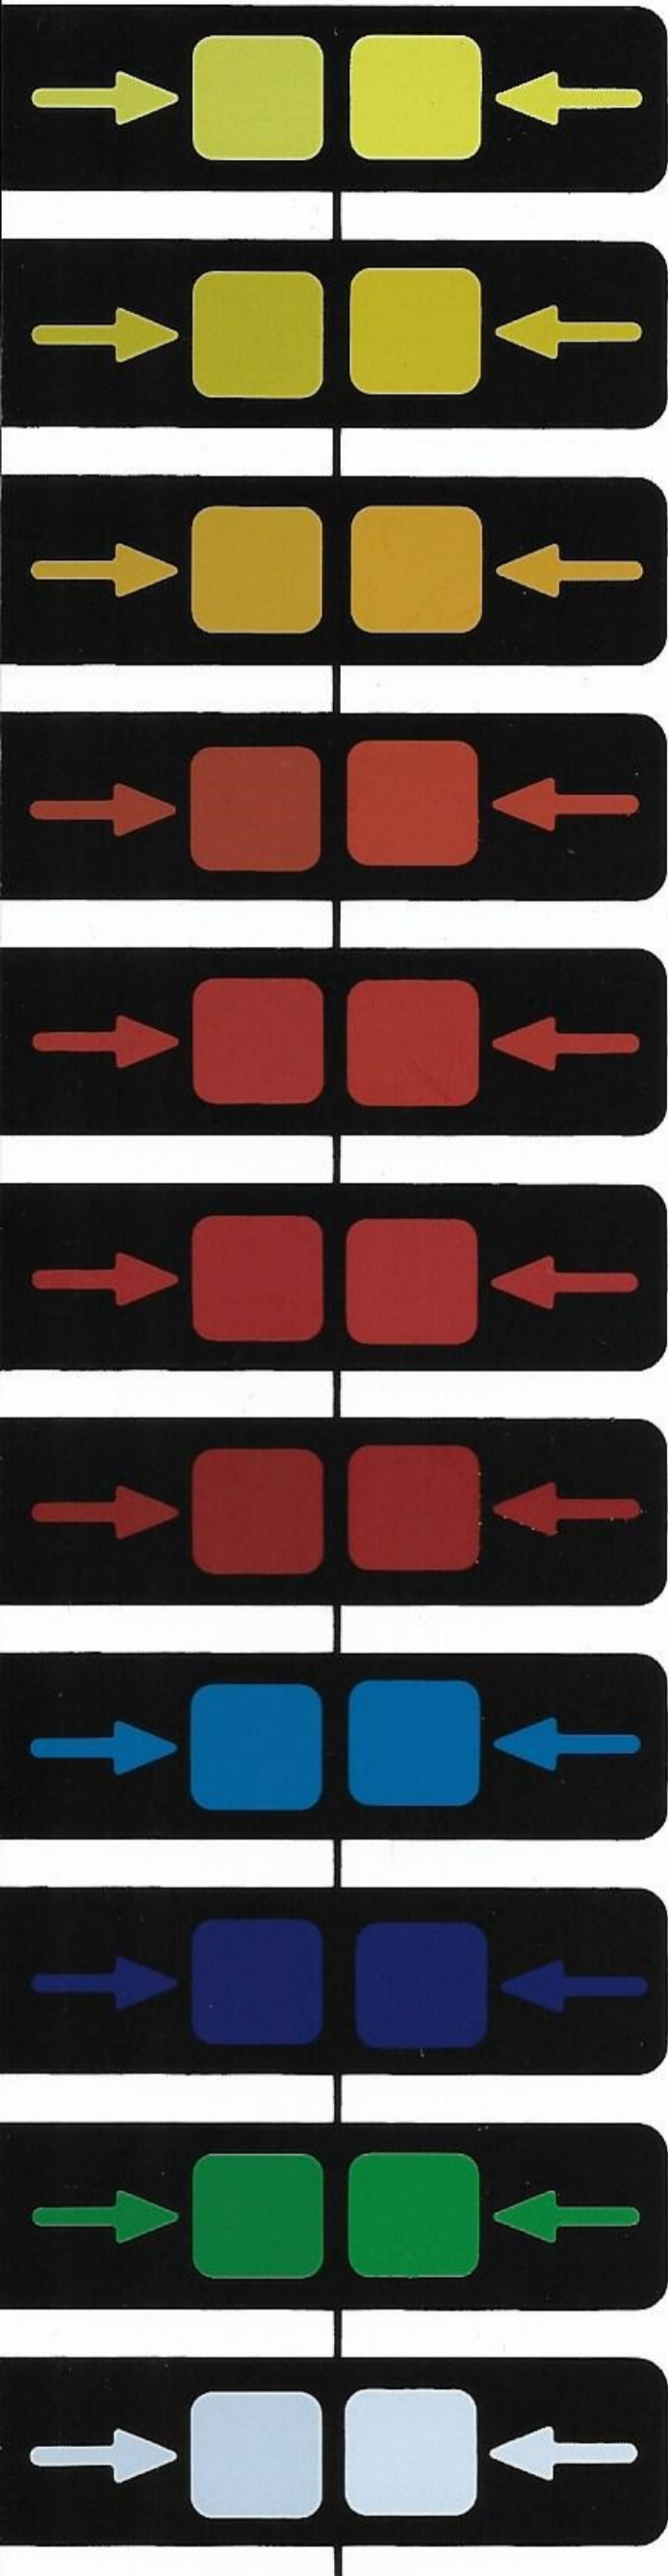

# Coates Screen Inks

TP/PP  
 TP 218  
 TP 260  
 TP 287  
 TP 300  
 TP 313  
 TP 340

FARBTONKARTE  
 COLOUR CARD

## STANDARD HD

Hochdeckende Tampondruckfarbtöne  
*Highly Opaque Pad Printing Colours*

**Standard HD** ist die extra hochdeckende Farbtonreihe von Coates Screen Inks.

Hochdeckende Standard-HD Farbtöne in anderen Farbsorten auf Anfrage.

Eventuelle Farbtonabweichungen zwischen den Farbsorten sind systembedingt.

*Standard HD are the highly opaque colour shades from Coates Screen Inks.*

*Highly opaque colour shades of other ink types are available upon request.*

*Possible colour deviations between the ink types are subject to formulations.*

10-HD

11-HD

12-HD

15-HD

20-HD

21-HD

22-HD